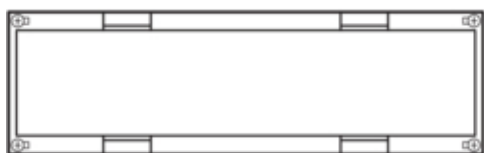

univers N Blok pusty 150x500mm

UD12F1

#### Wymiary

Wysokość produktu	150 mm
Szerokość produktu	500 mm