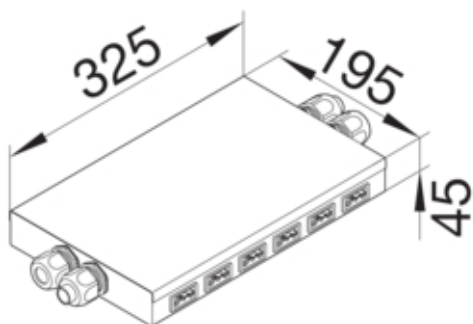

tehalit.SPW Rozdzielacz podłogowy płaski Wago 6 gn
czarnych / 6 gn białych

SPWA669010

Konstrukcja

System połączeń Wago Winstä

Funkcje

System złączy wtykowych związanych z systemem tak

Konfiguracja

Wersja 6-krotny

Połączenia

Wejście 5-zaciskowy

Charakterystyka elektryczna

Napięcie znamionowe 400 V

Typ napięcia zasilającego AC

Prąd

Liczba obwodów wejściowych 12

Prąd znamionowy I_n 16 A

Moc

Moc maks. 3680 W

Materiał

Kolor ocynkowany

Materiał metal

Grupa materiałowa metal

Wymiary

Wysokość produktu 45 mm

Długość 325 mm

Szerokość produktu 195 mm

Podłączenie

Przekrój przewodu łączącego	2,5 mm
Rodzaj przyłącza	Blok zacisków
Liczba dostępnych faz	2
Nadaje się do okablowania przelotowego	tak

Wyposażenie

Liczba przewodów połączeniowych	maks. 4
---------------------------------	---------