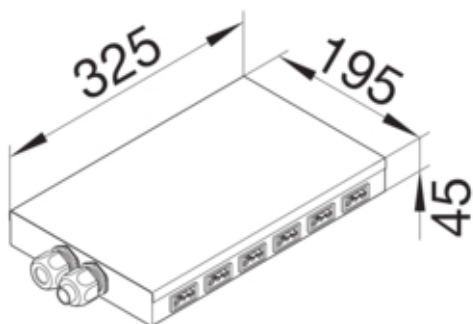

tehalit.SPW Rozdzielacz podłogowy płaski Wago 12 gniazd białych

SPWA129010

Konstrukcja

System połączeń Wago Winstä

Funkcje

System złączy wtykowych związanych z systemem tak

Konfiguracja

Wersja 12-krotny

Moc

Moc maks. 3680 W

Materiał

Kolor ocynkowany

Materiał metal

Grupa materiałowa metal

Wymiary

Wysokość produktu 45 mm

Długość 325 mm

Szerokość produktu 195 mm

Podłączenie

Przekrój przewodu łączącego	2,5 mm
Rodzaj przyłącza	Blok zacisków
Liczba dostępnych faz	4
Nadaje się do okablowania przelotowego	tak

Wyposażenie

Liczba przewodów połączeniowych	maks. 2
---------------------------------	---------