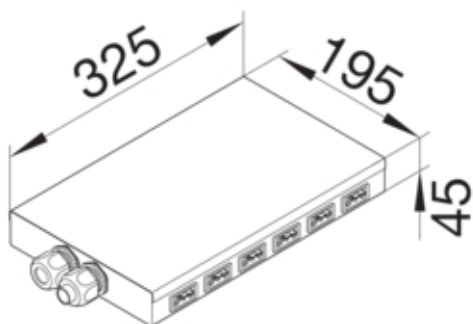

tehalit.SPW Rozdzielacz podłogowy płaski Wago 6 gniazd czarnych

SPWA069005

Konstrukcja

System połączeń Wago Winsta

Funkcje

System złączy wtykowych związanych z systemem tak

Konfiguracja

Wersja 6-krotny

Połączenia

Wejście 5-zaciskowy

Charakterystyka elektryczna

Napięcie znamionowe 400 V

Typ napięcia zasilającego AC

Prąd

Liczba obwodów wejściowych 6

Prąd znamionowy In 16 A

Moc

Moc maks. 3680 W

Materiał

Kolor ocynkowany

Materiał metal

Grupa materiałowa metal

Wymiary

Wysokość produktu 45 mm

Długość 325 mm

Szerokość produktu 195 mm

Podłączenie

Przekrój przewodu łączącego	2,5 mm
Rodzaj przyłącza	Blok zacisków
Liczba dostępnych faz	2
Nadaje się do okablowania przelotowego	tak

Wyposażenie

Liczba przewodów połączeniowych	maks. 2
---------------------------------	---------