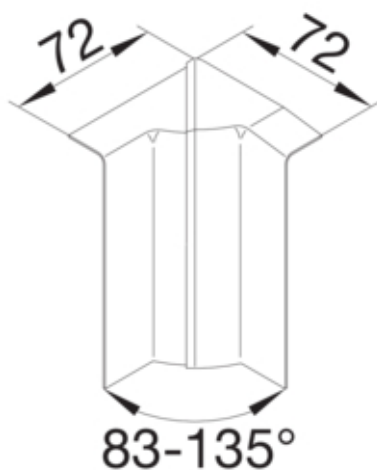

tehalit.SL Kąt wewnętrzny regulowany 20x115 czarny

SL2011549011

Konstrukcja

Montaż zaciski

Funkcje

Maskownica łączeń ciętych tak

Konfiguracja

Symetrycznie tak

Pokrywa / Drzwi / Element wierchni

Pokrywa z uszczelką nie

Materiał

Kolor czarny
Kolor RAL RAL 9011
Materiał ABS
Grupa materiałowa tworzywo
Powierzchnia naturalne

Wymiary

Wysokość kanału 115 mm
Szerokość kanału 20 mm