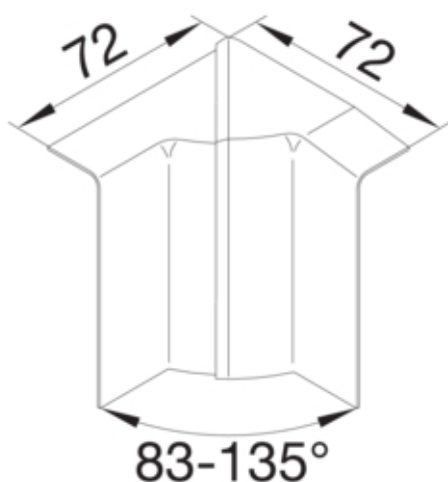

tehalit.SL Kąt wewnętrzny regulowany 20x80 czarny

SL2008049011

#### Wymiary

Wysokość kanału 80 mm  
Szerokość kanału 20 mm