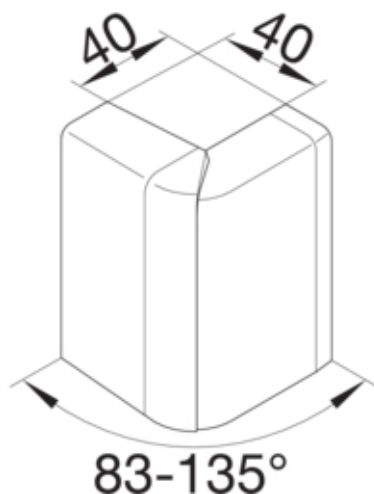

tehalit.SL Kąt zewnętrzny regulowany 20x80 buk

SL200803D2

#### Wymiary

Wysokość kanału 80 mm  
Szerokość kanału 20 mm