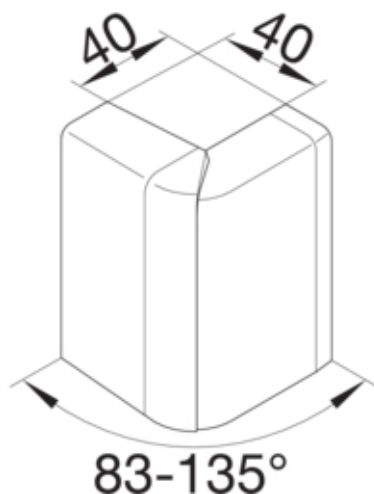

tehalit.SL Kąt zewnętrzny regulowany 20x80 czarny

SL2008039011

#### Wymiary

Wysokość kanału 80 mm  
Szerokość kanału 20 mm