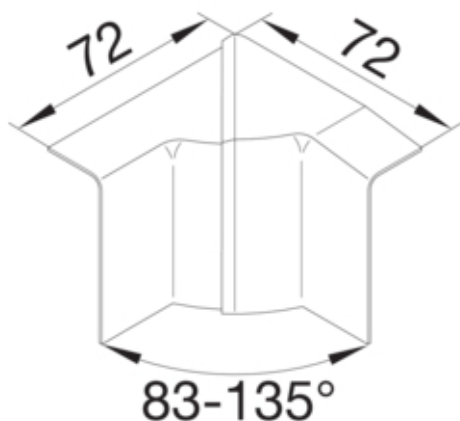

tehalit.SL Kąt wewnętrzny regulowany 20x55, buk

SL200554D2

#### Wymiary

Wysokość kanału 55 mm  
Szerokość kanału 20 mm