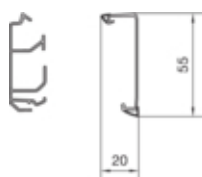

#### Pojemność

Liczba przewodów 11mm z/bez przyłączenia	4
Układ przewodów 11mm D np. NYM 3 x 1,5mm 1.	2 Part
Komora	
Układ przewodów 11mm D np. NYM 3 x 1,5mm 2.	3 Part
Komora	

#### Wymiary

Wysokość kanału	55 mm
Długość	2000 mm
Szerokość kanału	20 mm