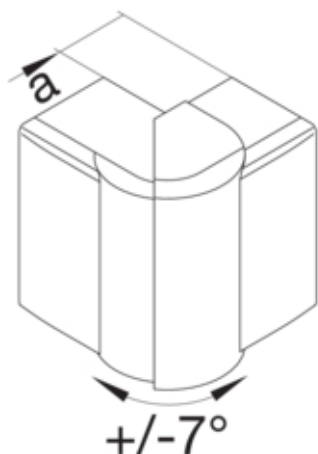

tehalit.LF/LFF Kąt zewnętrzny regulowany 60x90mm, biały

LFF600939010

#### Konstrukcja

Montaż Krawędziowy

#### Wymiary

Wysokość kanału 60 mm  
Szerokość kanału 90 mm  
Wymiar a 48 mm