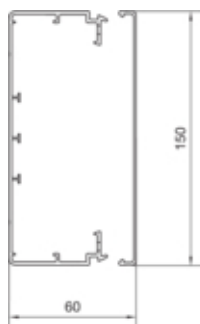

tehalit.LF Kanał elektroinstalacyjny PVC 60x150mm,
jasnoszary

LF6015007035

Konstrukcja

Montaż dno perforowane

Funkcje

Nadaje się do utrzymania działania (funkcjonalności) nie
zgodnie z DIN 4102-12

Konfiguracja

Obróbka antybakteryjna nie

Połączenia

Akcesoria łączeniowe wyposażony w łączniki podstawy

Pojemność

Maksymalna liczba przewodów (11 mm, 50%
wypełnienia) 30

Liczba przewodów 11mm z/bez przyłączenia 30

Pokrywa / Drzwi / Element wierzchni

Wymiary

Wysokość kanału 60 mm

Długość 2000 mm

Szerokość kanału 150 mm

Odległość między otworami podstawowymi w
kierunku kanału 125 mm

Dane techniczne

Odległość między otworami podstawowymi w poprzek 85 mm
kierunku kanału

Przewód

Przekrój wewnętrzny / użyteczny 7122 mm

Dostawa

Dostawa na rolce nie

Wyposażenie

Liczba montowanych przegród 3
Liczba komór / przedziałów 1 / 4
Liczba klamr na metr bieżący 2
Z klamrą zaciskową kabla nie
Z folią ochronną nie