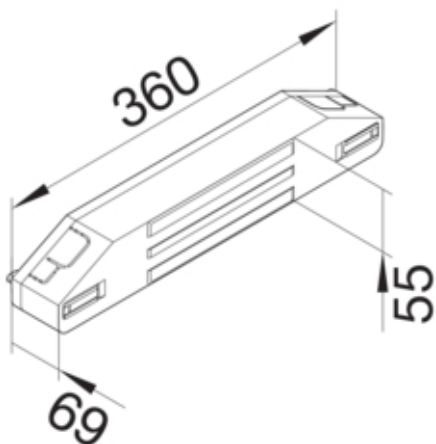

tehalit.BR/BRN Zespół montażowy jasnoszary

L51407035

Materiał

Kolor	jasnoszary
Kolor RAL	RAL 7035

Wymiary

Głębokość produktu	55 mm
Długość	360 mm
Szerokość produktu	55 mm

Norma

Dyrektywa europejska RoHS	zgodny
---------------------------	--------