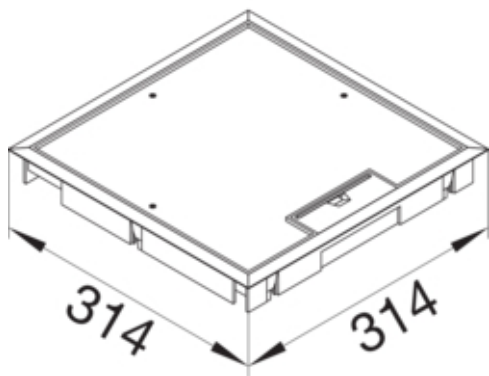

tehalit.VE-EE Pokrywa uchylna płytki montaż Q08 294X294
12mm czarny PA

KDQ08129005

Funkcje

Nadaje się do montażu w wolnej przestrzeni pomiędzy nie mechanizmem a obudową

Nadaje się do montażu w podwójnej podłodze	nie
Przystosowany do kanału podpodłogowego	tak
Nadaje się do pielęgnacji na mokro	nie

Konfiguracja

Wersja	Kwadratowy
--------	------------

Materiał

Kolor	czarny
Kolor RAL	RAL 9005
Materiał	Poliamid (PA)
Grupa materiałowa	tworzywo

Wymiary

Minimalna głębokość montażowa	57 mm
Długość zewnętrzna	314 mm
Wymiar montażowy - długość	294 mm
Wymiar montażowy - szerokość	294 mm
Grubość wgłębienia dywanu	12 mm
Szerokość zewnętrzna	314 mm
Znamionowa wielkość montażu	Q08