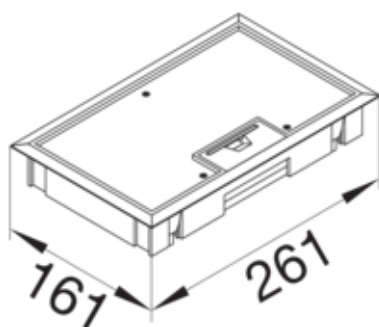

Funkcje

Nadaje się do montażu w wolnej przestrzeni pomiędzy nie mechanizmem a obudową

Nadaje się do montażu w podwójnej podłodze	nie
Przystosowany do kanału podpodłogowego	tak
Nadaje się do pielęgnacji na mokro	nie

Konfiguracja

Wersja	Prostokątny

Materiał

Kolor	czarny
Kolor RAL	RAL 9005
Materiał	Poliamid (PA)
Grupa materiałowa	tworzywo

Wymiary

Minimalna głębokość montażowa	53 mm
Długość zewnętrzna	161 mm
Wymiar montażowy - długość	147 mm
Wymiar montażowy - szerokość	247 mm
Grubość wgłębienia dywanu	8 mm
Szerokość zewnętrzna	261 mm
Znamionowa wielkość montażu	E04

Instalacja / Montaż

Przystosowany do użytku na zewnątrz	nie
Maks. obciążenia	1,5 kN
Nadaje się do instalacji betonowej	tak

Podłączenie

Liczba wlotów przewodów	1