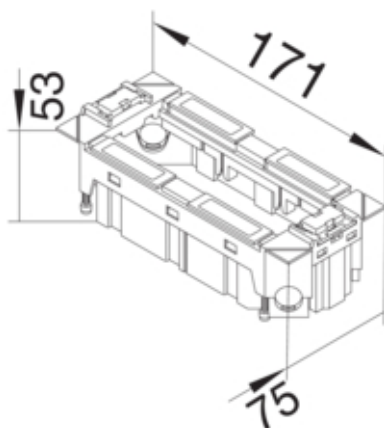

tehalit.GB-EG Puszka montażowa 3-krotna 45x45mm
PC-ABS czarny

GTVR300

Konfiguracja

Wersja	Puszka montażowa do zamontowania gniazd 45x45
--------	---

Materiał

Kolor	czarny
Kolor RAL	RAL 9005
Materiał	PC/ABS
Grupa materiałowa	tworzywo

Wymiary

Głębokość produktu	53 mm
Długość	171 mm
Szerokość produktu	75 mm

Podłączenie

Liczba wlotów przewodów	4
Liczba odciążen odkształcenia	4

Wyposażenie

Liczba urządzeń do wbudowania	3
-------------------------------	---