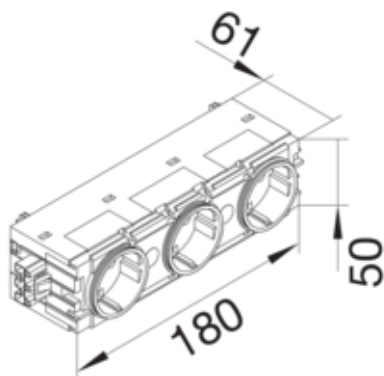

tehalit.WA Gniazdo SCHUKO 3-krotne połączenie WAGO C-profil zielony

GS30006029

#### Konstrukcja

System połączeń	Wago Winsta
Liczba biegunów	2 P
Montaż	kanał naścienny

#### Wymiary

Głębokość produktu	61 mm
Wysokość produktu	50 mm
Szerokość produktu	180 mm
Linia produktowa	Ecoline
Długość izolacji	12 mm