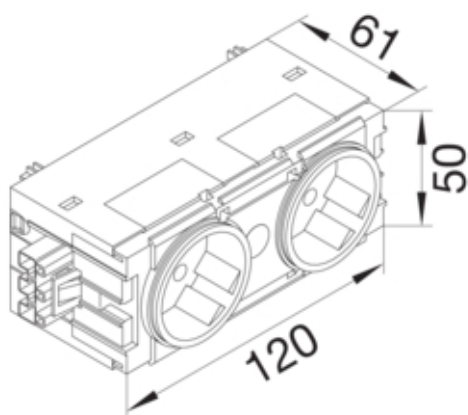

tehalit.WA Gniazdo SCHUKO 2-krotne 45st. WAGO C-profil czerwony

GS20103020

Konstrukcja

System połączeń	Wago Winsta
Liczba biegunów	2 P
Montaż	kanał naścienny

Funkcje

Zintegrowana ochrona przed doziemieniem	nie
Z oświetleniem funkcyjnym	nie
Z oświetleniem orientacyjnym	nie
Zabezpieczenie przed przepięciem	nie

Wymiary

Głębokość produktu	61 mm
Wysokość produktu	50 mm
Szerokość produktu	120 mm
Linia produktowa	Ecoline
Długość izolacji	12 mm

Instalacja / Montaż

Sposób montażu	profil C
Montaż	kanałowy

Podłączenie

Przekrój przewodu elastycznego (linka) w zacisku	0,5 / 4mm
Przekrój przewodu sztywnego (druć) w zacisku	1,5 / 2,5mm
Liczba wlotów przewodów	2
Liczba odciążen odkształcenia	2
Liczba dostępnych faz	1
Rodzaj przyłącza	Quick Connect