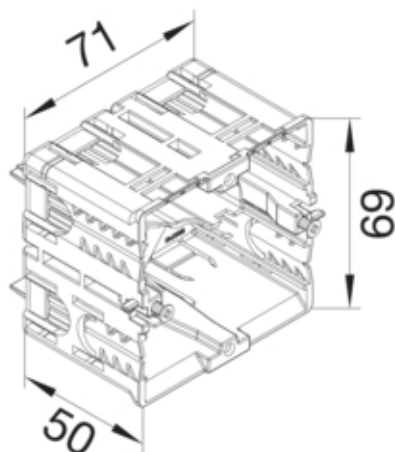

tehalit.WA Puszka inst. montaż C-profil ramki tehalit PA bezhalogenowy

GLT5000

Konstrukcja

Montaż przykręcany

Funkcje

Możliwość zabezpieczenia przed wyrwaniem tak

Konfiguracja

Konfiguracja puszki Zamknięty
Wersja 1-krotny

Kompatybilność

Zgodność produktu Für C-Profil Geräteeinbausysteme
Kompatybilny rodzaj gniazda Standard 60mm

Materiał

Kolor jasnoszary
Materiał Poliamid (PA)
Grupa materiałowa tworzywo
Powierzchnia naturalne

Wymiary

głębokość 50 mm
Długość 71 mm
Szerokość 65 mm

Podłączenie

Z przestrzenią przyłączeniową nie

Wyposażenie

Liczba elementów 1

Norma

Dopuszczenia / atesty	EN50085-2-1
Dyrektywa europejska RoHS	zgodny