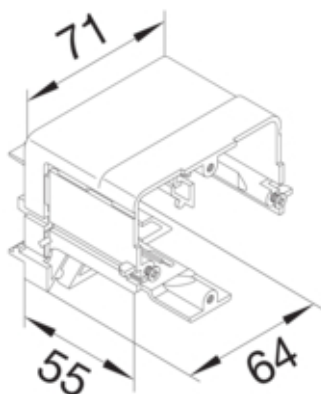

tehalit.WA Puszka inst. montaż C-profil do gniazd
teleinf/anten PA bezhal

GLS5510

Konstrukcja

Montaż	przykręcany
--------	-------------

Funkcje

Możliwość zabezpieczenia przed wyrwaniem	tak
--	-----

Konfiguracja

Konfiguracja puszki	otwarty
Wersja	1-krotny

Kompatybilność

Zgodność produktu	Für C-Profil Geräteeinbausysteme
Kompatybilny rodzaj gniazda	Standard 60mm

Materiał

Kolor	czarny
Materiał	Poliamid (PA)
Grupa materiałowa	tworzywo
Powierzchnia	Brak

Wymiary

głębokość	55 mm
Długość	71 mm
Szerokość	64 mm

Podłączenie

Z przestrzenią przyłączeniową	nie
-------------------------------	-----

Wyposażenie

Liczba elementów	1
------------------	---

Norma

Dopuszczenia / atesty	CE
Dyrektywa europejska RoHS	zgodny