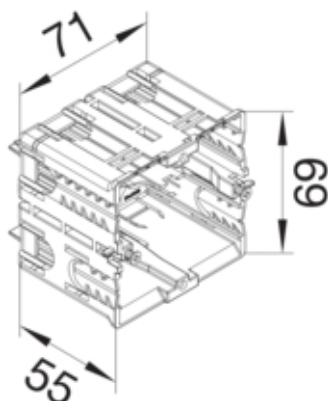

tehalit.WA Puszka inst. 1-krotna, montaż w profilach typu C, pełna, czarna

GLS5500

#### Konstrukcja

Montaż	przykręcany
--------	-------------

#### Wymiary

głębokość	55 mm
Długość	71 mm
Szerokość	65 mm