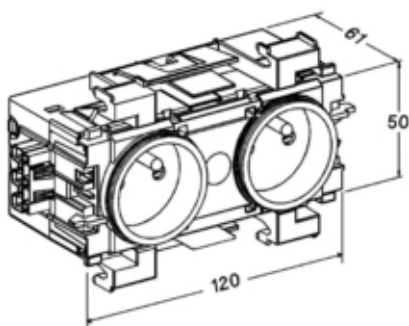

tehalit.WA Gniazdo kanałowe 2-krotne 2P+Z WAGO montaż krawędziowy czerwony

GE20113020

#### Konstrukcja

System połączeń	Wago Winsta
Montaż	kanał naścienny

#### Wymiary

Głębokość produktu	54 mm
Wysokość produktu	50 mm
Długość	120 mm
Szerokość produktu	120 mm
Linia produktowa	Ecoline
Długość izolacji	12 mm