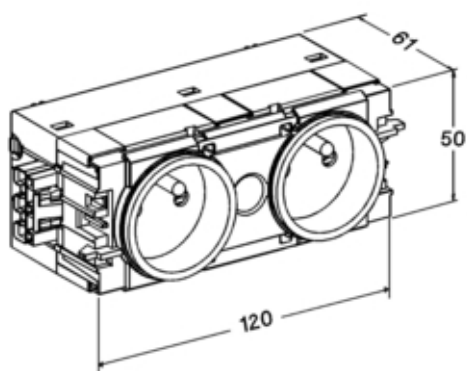

tehalit.WA Gniazdo kanałowe 2-krotne 2P+Z WAGO C-profil czerwony

GE20103020

Konstrukcja

System połączeń	Wago Winsta
Montaż	kanał naścienny

Funkcje

Zintegrowana ochrona przed doziemieniem	nie
Połączenie zaciskowe	tak
Z oświetleniem orientacyjnym	nie
Zabezpieczenie przed przepięciem	nie

Wymiary

Głębokość produktu	61 mm
Wysokość produktu	50 mm
Długość	120 mm
Szerokość produktu	120 mm
Linia produktowa	Ecoline
Długość izolacji	12 mm

Instalacja / Montaż

Sposób montażu	profil C
----------------	----------