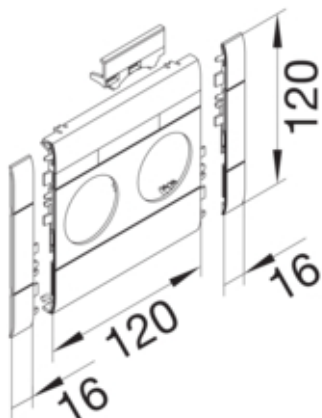

tehalit.WA Maskownica 2-krotna z polem opisowym ABS
bezhalogenowy 120mm alu

GB12021LAN

Funkcje

Maskownica łącheń ciętych	tak
---------------------------	-----

Konfiguracja

System kanałów	BRA, BRS
----------------	----------

Pokrywa / Drzwi / Element wierchni

Montaż pokrywy	wewnętrzna
Szerokość pokrywy	120 mm

Materiał

Kolor	aluminium
Materiał	ABS
Grupa materiałowa	tworzywo
Powierzchnia	lakierowany

Wymiary

Długość	152 mm
Średnica otwarcia	48 mm