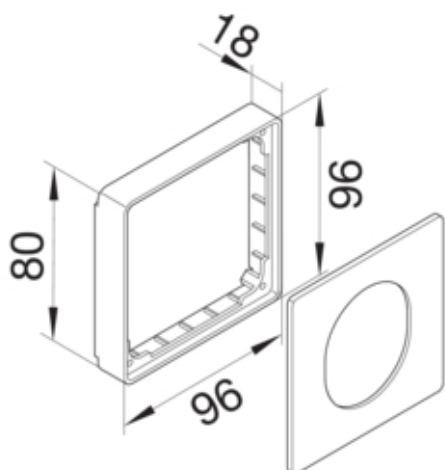

tehalit.WA Maskownica gniazda CEE w BR/BRN/DA
PC/ABS bezhalogenowy jasnoszary

G33747035

Funkcje

Maskownica łączy ciętych	tak
--------------------------	-----

Pokrywa / Drzwi / Element wierzchni

Montaż pokrywy	wewnętrzna
Szerokość pokrywy	80 mm

Materiał

Kolor	jasnoszary
Kolor RAL	RAL 7035
Materiał	PC/ABS
Grupa materiałowa	tworzywo
Powierzchnia	naturalne

Wymiary

Długość	97 mm
---------	-------

Akcesoria

Z możliwością opisu, z polem opisowym	nie
---------------------------------------	-----