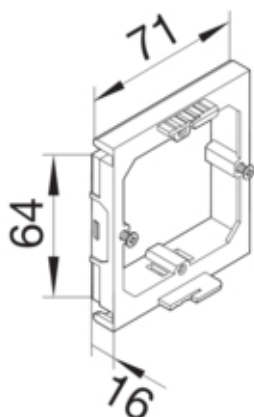

tehalit.WA Puszka instalacyjna montaż kraw do gniazd
teleinf/anten PA bezhal

G2870

Konstrukcja

Montaż	przykręcany
--------	-------------

Funkcje

Możliwość zabezpieczenia przed wyrwaniem	nie
--	-----

Konfiguracja

Konfiguracja puszki	otwarty
Wersja	1-krotny

Kompatybilność

Zgodność produktu	Für frontrastende Geräteeinbausysteme
Kompatybilny rodzaj gniazda	Standard 60mm

Materiał

Kolor	czarny
Materiał	Poliamid (PA)
Grupa materiałowa	tworzywo
Powierzchnia	naturalne

Wymiary

głębokość	16 mm
Długość	71 mm
Szerokość	64 mm

Instalacja / Montaż

Możliwość montażu pionowego	tak
-----------------------------	-----

Podłączenie

Z przestrzenią przyłączeniową	nie
-------------------------------	-----