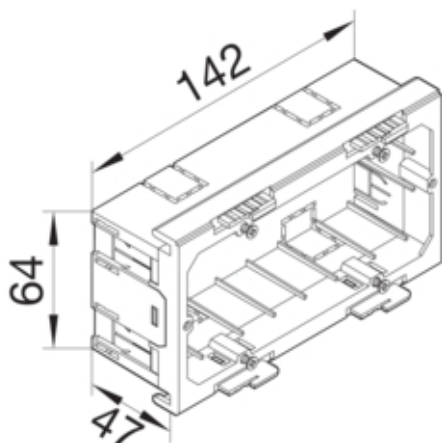

tehalit.WA Puszka instalacyjna 2-krotna montaż krawędziowy

G2860

**Konstrukcja**

Montaż	przykręcany
--------	-------------

**Funkcje**

Możliwość zabezpieczenia przed wyrwaniem	tak
--	-----

**Konfiguracja**

Konfiguracja puszki	Zamknięty
Wersja	2-krotny

**Kompatybilność**

Zgodność produktu	Für frontrastende Geräteeinbausysteme
Kompatybilny rodzaj gniazda	Standard 60mm

**Materiał**

Kolor	czarny
Materiał	Poliamid (PA)
Grupa materiałowa	tworzywo
Powierzchnia	naturalne

**Wymiary**

głębokość	47 mm
Długość	142 mm
Szerokość	64 mm

**Instalacja / Montaż**

Możliwość montażu pionowego	tak
-----------------------------	-----

**Podłączenie**

Z przestrzenią przyłączeniową	nie
-------------------------------	-----