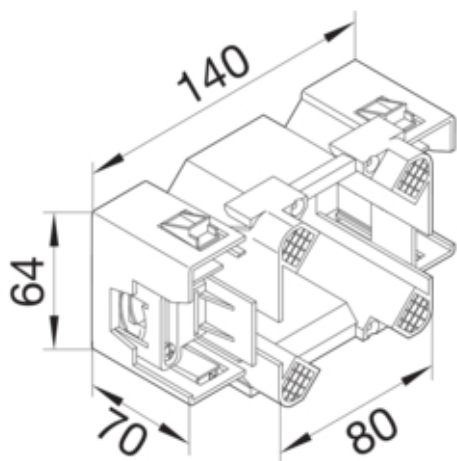

tehalit.WA Puszka instalacyjna CEE montaż krawędziowy

G2745

Konstrukcja

Montaż przykręcany

Funkcje

Możliwość zabezpieczenia przed wyrwaniem tak

Konfiguracja

Konfiguracja puszki Zamknięty

Wymiary

głębokość 70 mm

Długość 140 mm

Szerokość 64 mm

Instalacja / Montaż

Możliwość montażu pionowego tak

Podłączenie

Z przestrzenią przyłączeniową nie