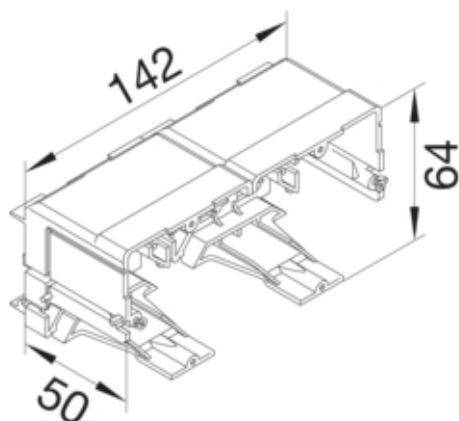

tehalit.WA Zestaw montażowy do mini-switch do mont. w C-profil PA bezhalogenowy

G2737

**Konstrukcja**

Montaż	przykręcany
--------	-------------

**Funkcje**

Możliwość zabezpieczenia przed wyrwaniem	tak
--	-----

**Konfiguracja**

Konfiguracja puszki	otwarty
Wersja	1-krotny

**Kompatybilność**

Zgodność produktu	Für C-Profil Geräteeinbausysteme
Kompatybilny rodzaj gniazda	Standard 60mm

**Materiał**

Kolor	czarny
Materiał	Poliamid (PA)
Grupa materiałowa	tworzywo
Powierzchnia	inne

**Wymiary**

głębokość	50 mm
Długość	142 mm
Linia produktowa	Ecoline
Szerokość	64 mm

**Podłączenie**

Z przestrzenią przyłączeniową	nie
-------------------------------	-----

**Wyposażenie**

Liczba elementów	2
------------------	---