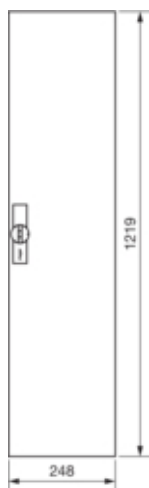

univers Drzwi specjalne prawe IP44 H 1250 x W 300

FZ193N

**Konfiguracja**

Wersja jako drzwi blokady włącznika drzwi	nie
---	-----

**Pokrywa / Drzwi / Element wierzchni**

Rodzaj zamka	uchwyt na zawiasach
Liczba zamków	1
Liczba drzwi	1
Przezroczysta pokrywa/drzwi	nie

**Materiał**

Kolor	biały
Kolor	biały
Kolor RAL	RAL 9010
Materiał	blacha stalowa ocynkowana
Powierzchnia	malowane proszkowo

**Wymiary**

Głębokość produktu	12 mm
Wysokość produktu	1219 mm
Szerokość produktu	269 mm