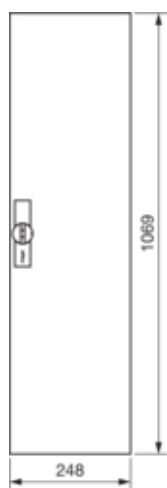

univers Drzwi specjalne prawe IP44 H 1100 x W 300

FZ192N

**Konfiguracja**

Wersja jako drzwi blokady włącznika drzwi	nie
-------------------------------------------	-----

**Pokrywa / Drzwi / Element wierzchni**

Rodzaj zamka	uchwyt na zawiasach
Liczba zamków	1
Liczba drzwi	1
Przezroczysta pokrywa/drzwi	nie

**Materiał**

Kolor	biały
Kolor RAL	RAL 9010
Materiał	blacha stalowa ocynkowana
Powierzchnia	malowane proszkowo

**Wymiary**

Głębokość produktu	12 mm
Wysokość produktu	1069 mm
Szerokość produktu	269 mm

**Wyposażenie**

Liczba rzędów pod aparaty	7
Liczba pól / sekcji	1
Liczba kluczy	1

**Norma**

Dyrektywa europejska WEEE	nie dotyczy
---------------------------	-------------