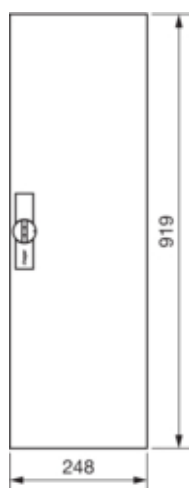

univers Drzwi specjalne prawe IP44 H 950 x W 300

FZ191N

**Konfiguracja**

Wersja jako drzwi blokady włącznika drzwi	nie
---	-----

**Pokrywa / Drzwi / Element wierzchni**

Rodzaj zamka	uchwyt na zawiasach
Liczba zamków	1
Liczba drzwi	1
Przezroczysta pokrywa/drzwi	nie

**Materiał**

Kolor	biały
Kolor	biały
Kolor RAL	RAL 9010
Materiał	blacha stalowa ocynkowana
Powierzchnia	malowane proszkowo

**Wymiary**

Głębokość produktu	12 mm
Wysokość produktu	919 mm
Szerokość produktu	269 mm

**Wyposażenie**

Liczba rzędów pod aparaty	6
Liczba pól / sekcji	1
Liczba kluczy	1

**Norma**

Dyrektywa europejska WEEE	nie dotyczy
---------------------------	-------------

**Bezpieczeństwo**

Stopień ochrony	IP44
-----------------	------