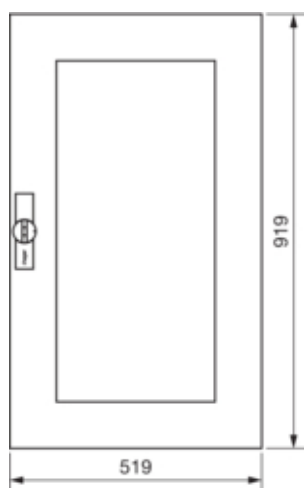

univers Drzwi transparentne IP44 950x550mm

FZ110N

**Konfiguracja**

Wersja jako drzwi blokady włącznika drzwi	nie
---	-----

**Pokrywa / Drzwi / Element wierzchni**

Rodzaj zamka	uchwyt na zawiasach
Liczba zamków	1
Liczba drzwi	1
Przezroczysta pokrywa/drzwi	tak

**Materiał**

Kolor	biały
Kolor RAL	RAL 9010
Materiał	blacha stalowa ocynkowana
Powierzchnia	malowane proszkowo

**Wymiary**

Głębokość produktu	12 mm
Wysokość produktu	919 mm
Szerokość produktu	519 mm

**Wyposażenie**

Liczba rzędów pod aparaty	6
Liczba pól / sekcji	2
Liczba kluczy	1

**Norma**

Dyrektywa europejska WEEE	nie dotyczy
---------------------------	-------------

**Bezpieczeństwo**

Stopień ochrony	IP44
-----------------	------