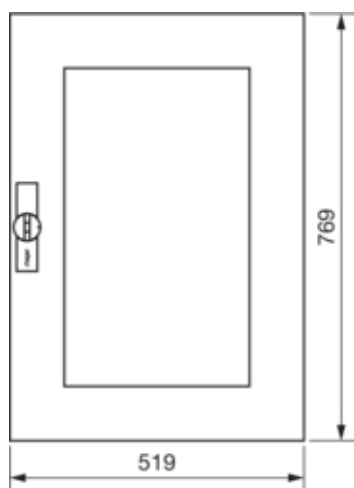

univers Drzwi transparentne IP44 800x550mm

FZ106N

Konfiguracja

Wersja jako drzwi blokady włącznika drzwi	nie
---	-----

Pokrywa / Drzwi / Element wierzchni

Rodzaj zamka	uchwyt na zawiasach
Liczba zamków	1
Liczba drzwi	1
Przezroczysta pokrywa/drzwi	tak

Materiał

Kolor	biały
Kolor RAL	RAL 9010
Materiał	blacha stalowa ocynkowana
Powierzchnia	malowane proszkowo

Wymiary

Głębokość produktu	12 mm
Wysokość produktu	769 mm
Szerokość produktu	519 mm

Wyposażenie

Liczba rzędów pod aparaty	5
Liczba pól / sekcji	2
Liczba kluczy	1