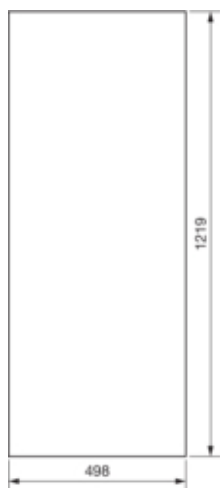

univers Drzwi lewe do obudowy IP44/54 1250x1050mm

FZ029N

Konfiguracja

Wersja jako drzwi blokady włącznika drzwi	nie
---	-----

Pokrywa / Drzwi / Element wierzchni

Rodzaj zamka	bez zamknięcia
Liczba drzwi	1
Przezroczysta pokrywa/drzwi	nie

Materiał

Kolor	biały
Kolor	biały
Kolor RAL	RAL 9010
Materiał	blacha stalowa ocynkowana
Powierzchnia	malowane proszkowo

Wymiary

Głębokość produktu	12 mm
Głębokość wewnętrzna	113 mm
Wysokość produktu	1219 mm
Szerokość produktu	498 mm