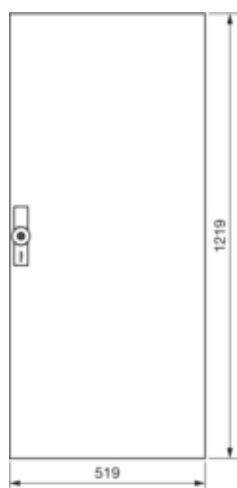

univers Drzwi prawe do obudowy IP54 1250x550mm

FZ027W

Konfiguracja

Wersja jako drzwi blokady włącznika drzwi	nie
---	-----

Pokrywa / Drzwi / Element wierzchni

Rodzaj zamka	blokada 3-punktowa
Liczba zamków	1
Liczba drzwi	1
Przezroczysta pokrywa/drzwi	nie

Materiał

Kolor	biały
Kolor	biały
Kolor RAL	RAL 9010
Materiał	blacha stalowa ocynkowana
Powierzchnia	malowane proszkowo

Wymiary

Głębokość produktu	12 mm
Wysokość produktu	1219 mm
Szerokość produktu	519 mm