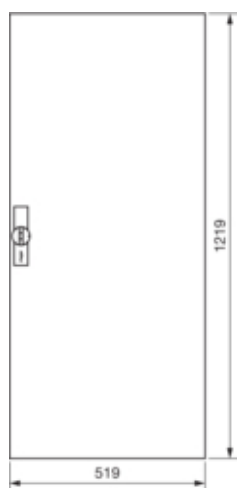

univers Drzwi prawe do obudowy IP44 1250x550mm

FZ027N

Konfiguracja

Wersja jako drzwi blokady włącznika drzwi	nie
---	-----

Pokrywa / Drzwi / Element wierzchni

Rodzaj zamka	uchwyt na zawiasach
Liczba zamków	1
Liczba drzwi	1
Przezroczysta pokrywa/drzwi	nie

Materiał

Kolor	biały
Kolor	biały
Kolor RAL	RAL 9010
Materiał	blacha stalowa ocynkowana
Powierzchnia	malowane proszkowo

Wymiary

Głębokość produktu	12 mm
Wysokość produktu	1219 mm
Szerokość produktu	519 mm

Wyposażenie

Liczba rzędów pod aparaty	8
Liczba pól / sekcji	2
Liczba kluczy	1

Norma

Dyrektywa europejska WEEE	nie dotyczy
---------------------------	-------------

Bezpieczeństwo

Stopień ochrony	IP44
-----------------	------