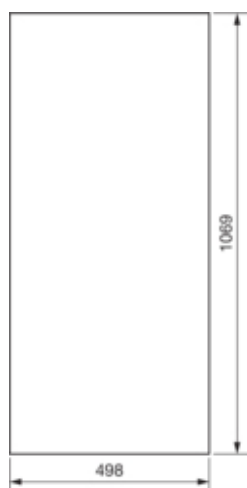

univers Drzwi lewe do obudowy IP44/54 1100x1050mm

FZ024N

Konfiguracja

Wersja jako drzwi blokady włącznika drzwi	nie
---	-----

Pokrywa / Drzwi / Element wierzchni

Rodzaj zamka	bez zamknięcia
Liczba drzwi	1
Przezroczysta pokrywa/drzwi	nie

Materiał

Kolor	biały
Kolor	biały
Kolor RAL	RAL 9010
Materiał	blacha stalowa ocynkowana
Powierzchnia	malowane proszkowo

Wymiary

Głębokość produktu	12 mm
Głębokość wewnętrzna	112 mm
Wysokość produktu	1069 mm
Szerokość produktu	498 mm

Wyposażenie

Liczba rzędów pod aparaty	7
Liczba pól / sekcji	2

Norma

Dyrektywa europejska WEEE	nie dotyczy
---------------------------	-------------

Bezpieczeństwo

Stopień ochrony	IP54
-----------------	------