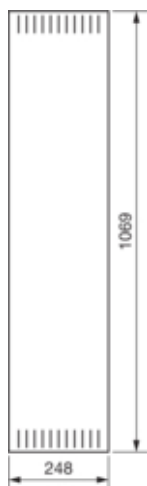

univers Drzwi FW lewe perforowane RAL9010 dla obudowy
wys.1100xszer.800mm

FZ023NV

Konfiguracja

Wersja jako drzwi blokady włącznika drzwi	nie
---	-----

Pokrywa / Drzwi / Element wierzchni

Rodzaj zamka	uchwyt na zawiasach
Liczba drzwi	1
Przezroczysta pokrywa/drzwi	nie

Materiał

Kolor	biały
Kolor	biały
Kolor RAL	RAL 9010
Materiał	blacha stalowa ocynkowana
Powierzchnia	malowane proszkowo

Wymiary

Głębokość produktu	12 mm
Wysokość produktu	1069 mm
Szerokość produktu	248 mm