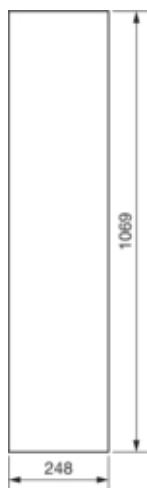

univers Drzwi lewe do obudowy IP44/54 1100x800mm

FZ023N

Konfiguracja

Wersja jako drzwi blokady włącznika drzwi	nie
---	-----

Pokrywa / Drzwi / Element wierzchni

Rodzaj zamka	bez zamknięcia
Liczba drzwi	1
Przezroczysta pokrywa/drzwi	nie

Materiał

Kolor	biały
Kolor	biały
Kolor RAL	RAL 9010
Materiał	blacha stalowa ocynkowana
Powierzchnia	malowane proszkowo

Wymiary

Głębokość produktu	12 mm
Wysokość produktu	1069 mm
Szerokość produktu	248 mm