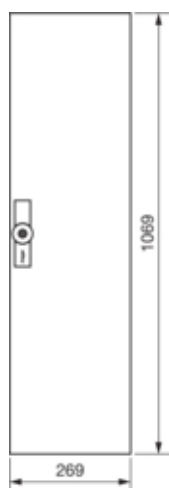

univers Drzwi prawe do obudowy IP54 1100x300mm

FZ021W

Konfiguracja

Wersja jako drzwi blokady włącznika drzwi	nie
---	-----

Pokrywa / Drzwi / Element wierzchni

Rodzaj zamka	blokada 3-punktowa
Liczba zamków	1
Liczba drzwi	1
Przezroczysta pokrywa/drzwi	nie

Materiał

Kolor	biały
Kolor	biały
Kolor RAL	RAL 9010
Materiał	blacha stalowa ocynkowana
Powierzchnia	malowane proszkowo

Wymiary

Głębokość produktu	12 mm
Wysokość produktu	1069 mm
Szerokość produktu	269 mm