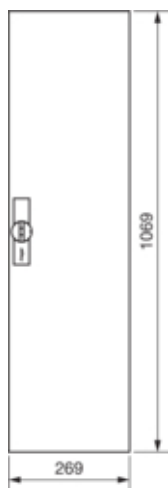

univers Drzwi prawe do obudowy IP44 1100x300mm

FZ021N

Konfiguracja

Wersja jako drzwi blokady włącznika drzwi	nie
---	-----

Pokrywa / Drzwi / Element wierzchni

Rodzaj zamka	uchwyt na zawiasach
Liczba zamków	1
Liczba drzwi	1
Przezroczysta pokrywa/drzwi	nie

Materiał

Kolor	biały
Kolor	biały
Kolor RAL	RAL 9010
Materiał	blacha stalowa ocynkowana
Powierzchnia	malowane proszkowo

Wymiary

Głębokość produktu	12 mm
Głębokość wewnętrzna	92 mm
Wysokość produktu	1069 mm
Szerokość produktu	269 mm