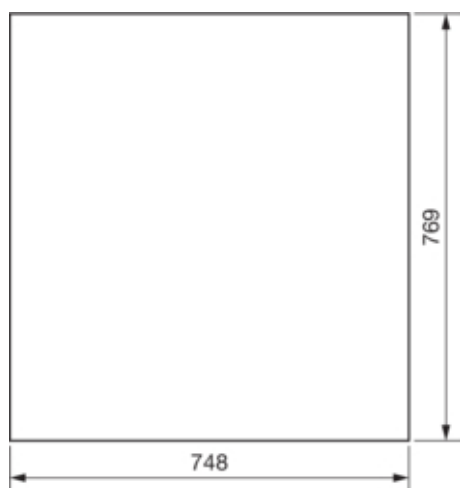

univers Drzwi lewe do obudowy IP44 800x1300mm

FZ019N

Konfiguracja

Wersja jako drzwi blokady włącznika drzwi	nie
---	-----

Pokrywa / Drzwi / Element wierzchni

Rodzaj zamka	bez zamknięcia
Liczba drzwi	1
Przezroczysta pokrywa/drzwi	nie

Materiał

Kolor	biały
Kolor	biały
Kolor RAL	RAL 9010
Materiał	blacha stalowa ocynkowana
Powierzchnia	malowane proszkowo

Wymiary

Głębokość produktu	12 mm
Wysokość produktu	769 mm
Szerokość produktu	748 mm

Wyposażenie