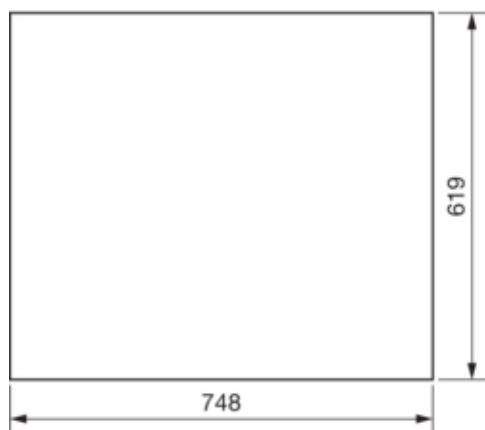

## univers Drzwi lewe do obudowy IP44 650x1300mm

FZ018N

### Wymiary

Głębokość produktu	12 mm
Wysokość produktu	619 mm
Szerokość produktu	748 mm