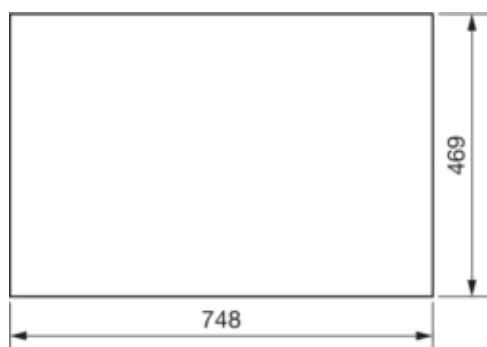

univers Drzwi lewe do obudowy IP44 500x1300mm

FZ017N

Konfiguracja

Wersja jako drzwi blokady włącznika drzwi nie

Pokrywa / Drzwi / Element wierzchni

Rodzaj zamka bez zamknięcia
Liczba drzwi 1
Przezroczysta pokrywa/drzwi nie

Materiał

Kolor biały
Kolor biały
Kolor RAL RAL 9010
Materiał blacha stalowa ocynkowana
Powierzchnia malowane proszkowo

Wymiary

Głębokość produktu 12 mm
Wysokość produktu 469 mm
Szerokość produktu 748 mm

Wyposażenie