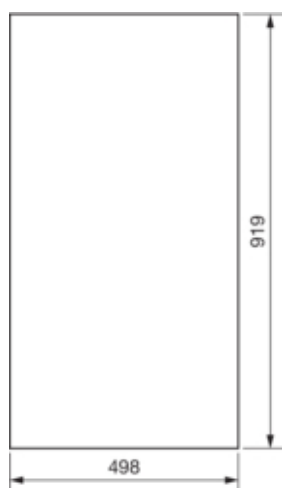

univers Drzwi lewe do obudowy IP44 950x1050mm

FZ016N

Konfiguracja

Wersja jako drzwi blokady włącznika drzwi	nie
---	-----

Pokrywa / Drzwi / Element wierzchni

Rodzaj zamka	bez zamknięcia
Liczba drzwi	1
Przezroczysta pokrywa/drzwi	nie

Materiał

Kolor	biały
Kolor	biały
Kolor RAL	RAL 9010
Materiał	blacha stalowa ocynkowana
Powierzchnia	malowane proszkowo

Wymiary

Głębokość produktu	12 mm
Wysokość produktu	919 mm
Szerokość produktu	498 mm

Wyposażenie

Liczba rzędów pod aparaty	6
Liczba pól / sekcji	2

Norma

Dyrektywa europejska WEEE	nie dotyczy
---------------------------	-------------

Bezpieczeństwo

Stopień ochrony	IP54
-----------------	------