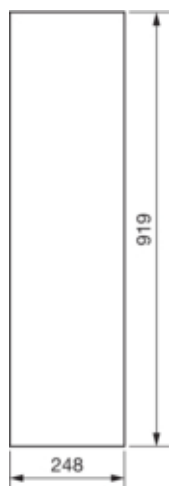

univers Drzwi lewe do obudowy IP44 950x800mm

FZ015N

**Konfiguracja**

Wersja jako drzwi blokady włącznika drzwi nie

**Pokrywa / Drzwi / Element wierzchni**

Rodzaj zamka bez zamknięcia  
Liczba drzwi 1  
Przezroczysta pokrywa/drzwi nie

**Materiał**

Kolor biały  
Kolor biały  
Kolor RAL RAL 9010  
Materiał blacha stalowa ocynkowana  
Powierzchnia malowane proszkowo

**Wymiary**

Głębokość produktu 12 mm  
Wysokość produktu 919 mm  
Szerokość produktu 248 mm

**Wyposażenie**

Liczba rzędów pod aparaty 6  
Liczba pól / sekcji 1

**Norma**

Dyrektywa europejska WEEE nie dotyczy

**Bezpieczeństwo**

Stopień ochrony IP54