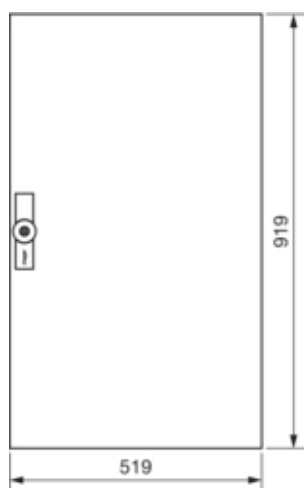

univers Drzwi prawe do obudowy IP54 950x550mm

FZ014W

Konfiguracja

Wersja jako drzwi blokady włącznika drzwi	nie
-------------------------------------------	-----

Pokrywa / Drzwi / Element wierzchni

Rodzaj zamka	blokada 3-punktowa
Liczba zamków	1
Liczba drzwi	1
Przezroczysta pokrywa/drzwi	tak

Materiał

Kolor	biały
Kolor RAL	RAL 9010
Materiał	blacha stalowa ocynkowana
Powierzchnia	malowane proszkowo

Wymiary

Głębokość produktu	12 mm
Wysokość produktu	919 mm
Szerokość produktu	519 mm

Wyposażenie

Liczba rzędów pod aparaty	6
Liczba pól / sekcji	2
Liczba kluczy	1