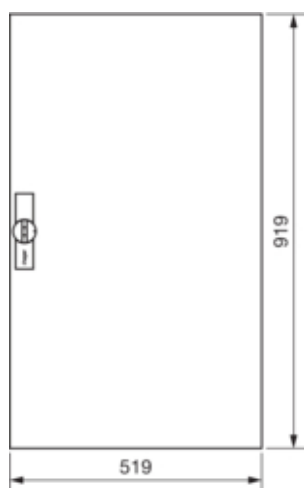

univers Drzwi prawe do obudowy IP44 950x550mm

FZ014N

Konfiguracja

Wersja jako drzwi blokady włącznika drzwi	nie
---	-----

Pokrywa / Drzwi / Element wierzchni

Rodzaj zamka	uchwyt na zawiasach
Liczba zamków	1
Liczba drzwi	1
Przezroczysta pokrywa/drzwi	nie

Materiał

Kolor	biały
Kolor RAL	RAL 9010
Materiał	blacha stalowa ocynkowana
Powierzchnia	malowane proszkowo

Wymiary

Głębokość produktu	12 mm
Wysokość produktu	919 mm
Szerokość produktu	519 mm

Wyposażenie

Liczba rzędów pod aparaty	6
Liczba pól / sekcji	2
Liczba kluczy	1