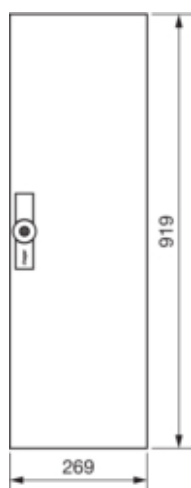

univers Drzwi prawe do obudowy IP54 950x300mm

FZ013W

Konfiguracja

| | |
|---|-----|
| Wersja jako drzwi blokady włącznika drzwi | nie |
|---|-----|

Pokrywa / Drzwi / Element wierzchni

| | |
|-----------------------------|--------------------|
| Rodzaj zamka | blokada 3-punktowa |
| Liczba zamków | 1 |
| Liczba drzwi | 1 |
| Przezroczysta pokrywa/drzwi | nie |

Materiał

| | |
|--------------|---------------------------|
| Kolor | biały |
| Kolor | biały |
| Kolor RAL | RAL 9010 |
| Materiał | blacha stalowa ocynkowana |
| Powierzchnia | malowane proszkowo |

Wymiary

| | |
|--------------------|--------|
| Głębokość produktu | 12 mm |
| Wysokość produktu | 919 mm |
| Szerokość produktu | 269 mm |

Wyposażenie

| | |
|---------------------------|---|
| Liczba rzędów pod aparaty | 6 |
| Liczba pól / sekcji | 1 |
| Liczba kluczy | 1 |